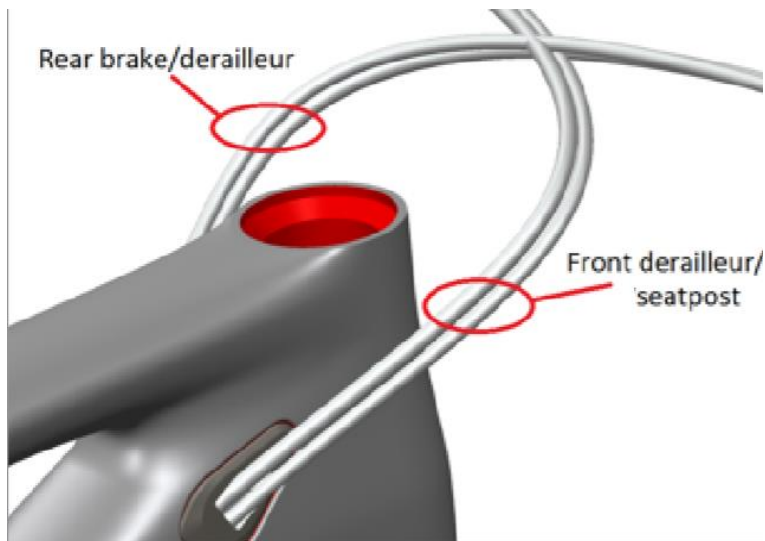

2017 Scale/Spark head tube cable guide

* ワイヤールーティングは一例です

品番	品名	販売価格(税抜)	備考
254102	C/G Sc/Sp H/T blnk MY17	各1,800円	穴なし
254103	C/G Sc/Sp H/T 4 MY17		4mm 1穴
254104	C/G Sc/Sp H/T 5 MY17		5mm 1穴
254105	C/G Sc/Sp H/T 4-4 MY17		4mm 2穴
254106	C/G Sc/Sp H/T 4-5 MY17		4mm 1穴 5mm 1穴
254107	C/G Sc/Sp H/T 5-5 MY17		5mm 2穴
254108	C/G Sc/Sp H/T 4-5-5 MY17		4mm 1穴 5mm 2穴
254109	C/G Sc/Sp H/T 4-4-5 MY17		4mm 2穴 5mm 1穴
254110	C/G Sc/Sp H/T Di2 MY17		Di2 1穴
254111	C/G Sc/Sp H/T 4-Di2 MY17		4mm 1穴 Di2 1穴
254112	C/G Sc/Sp H/T 5-Di2 MY17		5mm 1穴 Di2 1穴
254113	C/G Sc/Sp H/T 4-5-Di2 MY17		4mm 1穴 5mm 1穴 Di2 1穴