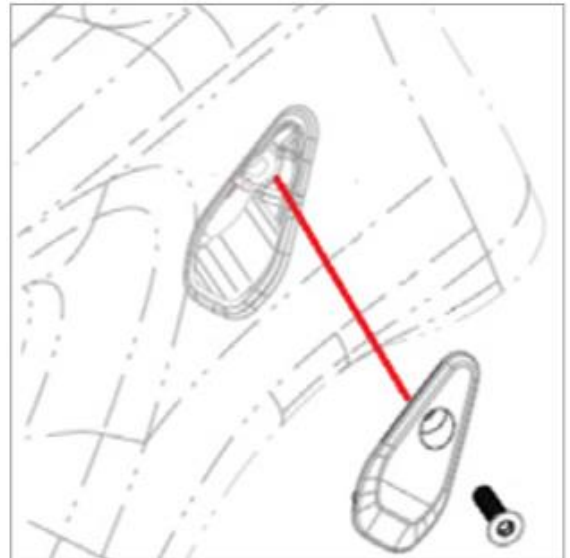

2017 Scale/Spark head tube cable guide

* ワイヤールーティングは一例です

品番	品名	販売価格(税抜)	備考
254102	C/G Sc/Sp H/T blnk MY17	各1,800円	穴なし
254103	C/G Sc/Sp H/T 4 MY17		4mm 1穴
254104	C/G Sc/Sp H/T 5 MY17		5mm 1穴
254105	C/G Sc/Sp H/T 4-4 MY17		4mm 2穴
254106	C/G Sc/Sp H/T 4-5 MY17		4mm 1穴 5mm 1穴
254107	C/G Sc/Sp H/T 5-5 MY17		5mm 2穴
254108	C/G Sc/Sp H/T 4-5-5 MY17		4mm 1穴 5mm 2穴
254109	C/G Sc/Sp H/T 4-4-5 MY17		4mm 2穴 5mm 1穴
254110	C/G Sc/Sp H/T Di2 MY17		Di2 1穴
254111	C/G Sc/Sp H/T 4-Di2 MY17		4mm 1穴 Di2 1穴
254112	C/G Sc/Sp H/T 5-Di2 MY17		5mm 1穴 Di2 1穴
254113	C/G Sc/Sp H/T 4-5-Di2 MY17		4mm 1穴 5mm 1穴 Di2 1穴