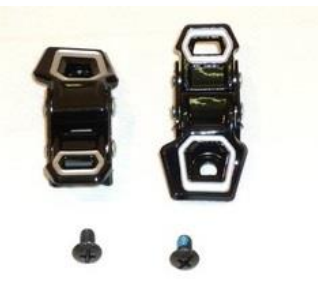

SCOTT Bike shoes repair parts

1

2

3

4

5

パーツNo	品番	品名	販売価格(税抜)	備考
1	217224	Buckle Repl.Kit Shoe 10-14	1,800円	カラーが、BLK と WHT あり
2	217226	Strap f/Pro bike shoes	1,500円	カラーが、BLK と WHT あり
3	224574	Mtb bike shoe stud replac.kit	1,800円	素材が、スチール製とナイロン製 あり
4	225073	Heel Lug for Road Outsoles sl/bk	1,800円	要シューズサイズ確認
5	BOAダイヤルをご注文の際は、お持ちのシューズモデル(品番/品名)をご確認ください。			
	220702	BOA MODEL 2007-2009	1,800円	1個販売
	220703	BOA MODEL 2010-2014	1,800円	カラーが、BLK と WHT あり。 1個販売
	236210	Boa Reel&Lace Replit Boa L5 B13 bk	2,000円	BLK 1個販売(2010~2014)
	236211	Boa Reel&Lace Replit Boa L5 B13 wh	2,000円	WHT 1個販売(2010~2014)
	240274	Boa Reel & Lace Repl kit BoaIP1B1585	3,500円	BLK 左右セット(2015~)
	240275	Boa Reel&Lace Replit Boa IP1585-1 wh	3,500円	WHT 左右セット(2015~)
	263866	Boa Reel&Lace Replit Boa L6 1576E bk	3,500円	BLK 左右セット(2017~)